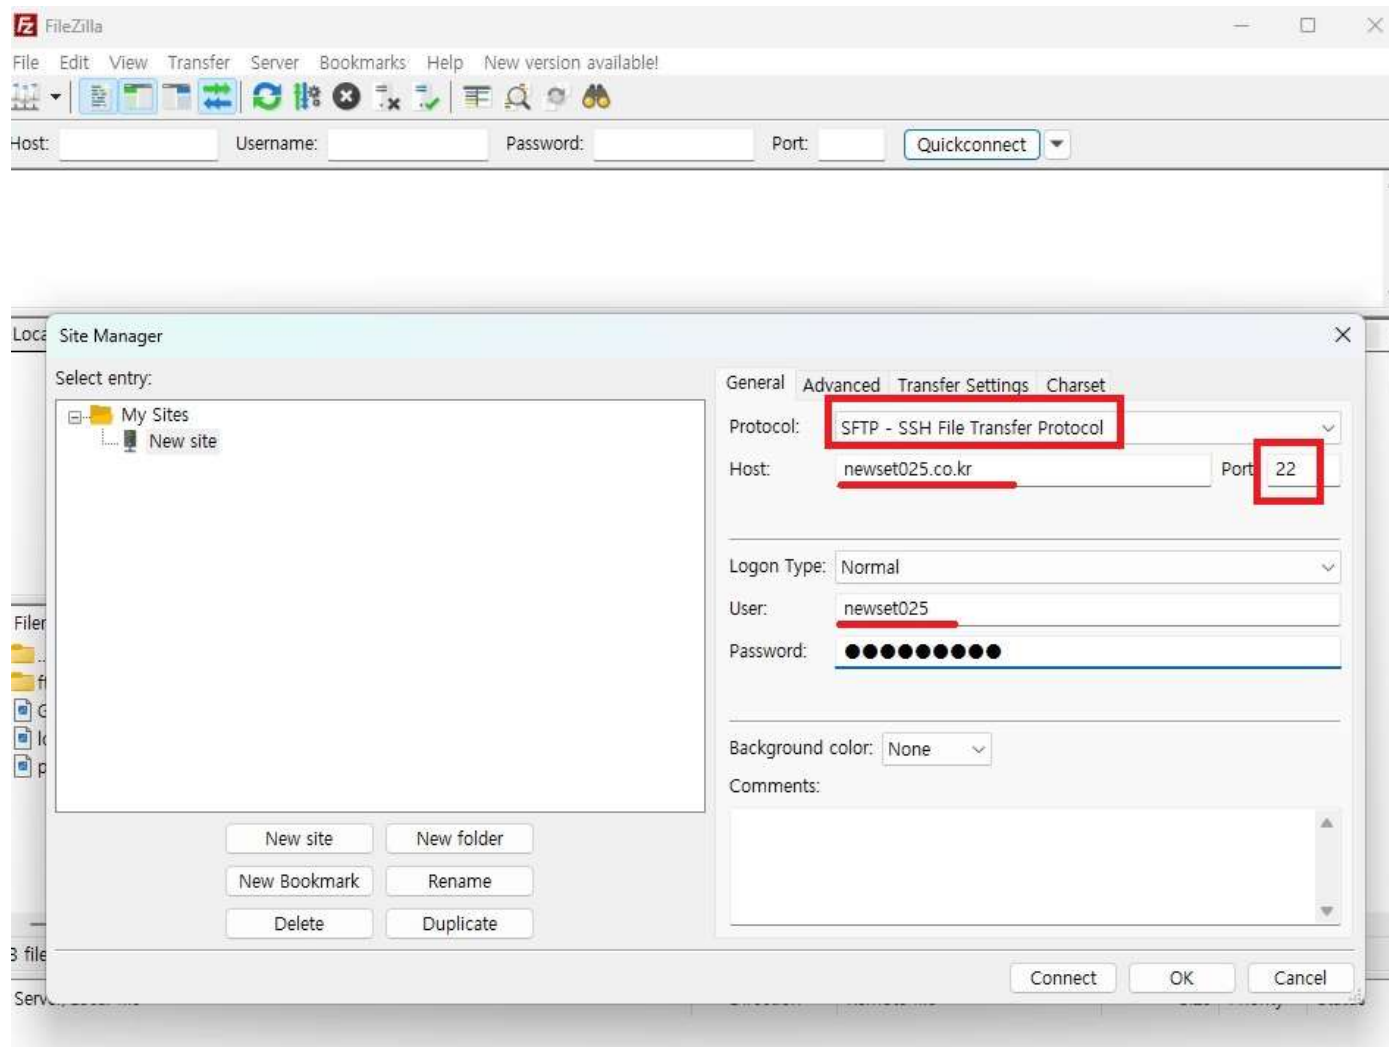

Protocol(프로토콜, 전송방식) : SFTP

Port : 22

Host : 마이페이지 에서 확인 한 도메인(HOST)

User : 마이페이지에서 확인 한 FTP ID

Password : FTP 비밀번호 (분실한 경우 미리내 홈페이지 마이페이지에서 변경 가능)