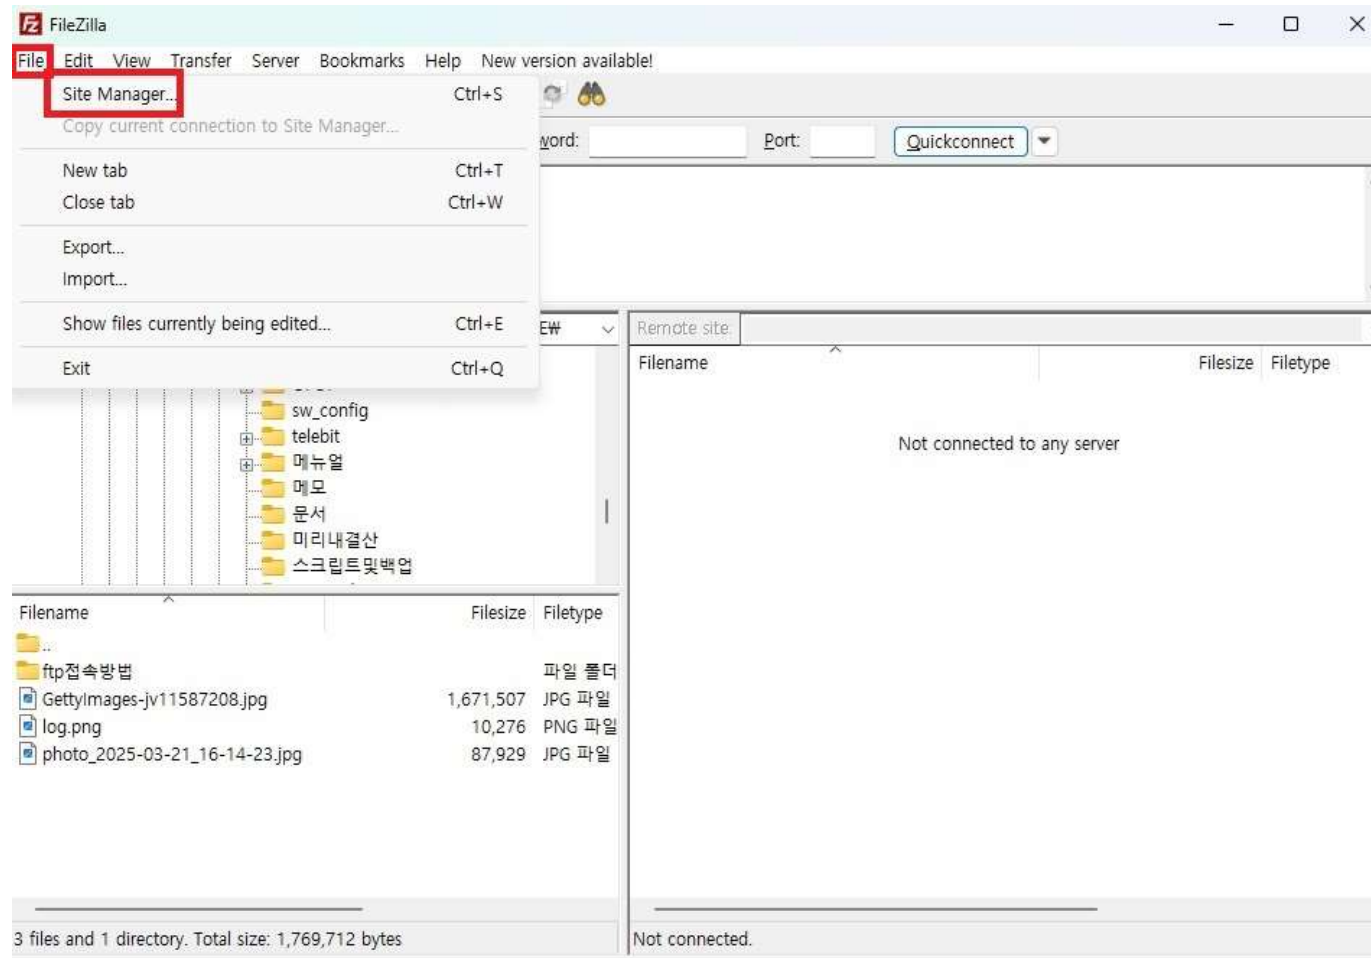

FTP를 사용하기 위해서는 FTP 프로그램(파일질라, 알드라이브 등)을 다운 받아 주셔야 합니다.
FTP 프로그램 사용법의 경우 대부분 비슷한 설정 방법을 가지며 본 안내는 파일질라 기준으로 안내됩니다.

FTP 프로그램 실행 후 File(파일) -> Site Manager(사이트 관리자) 접속하여 설정 창을 열어줍니다.