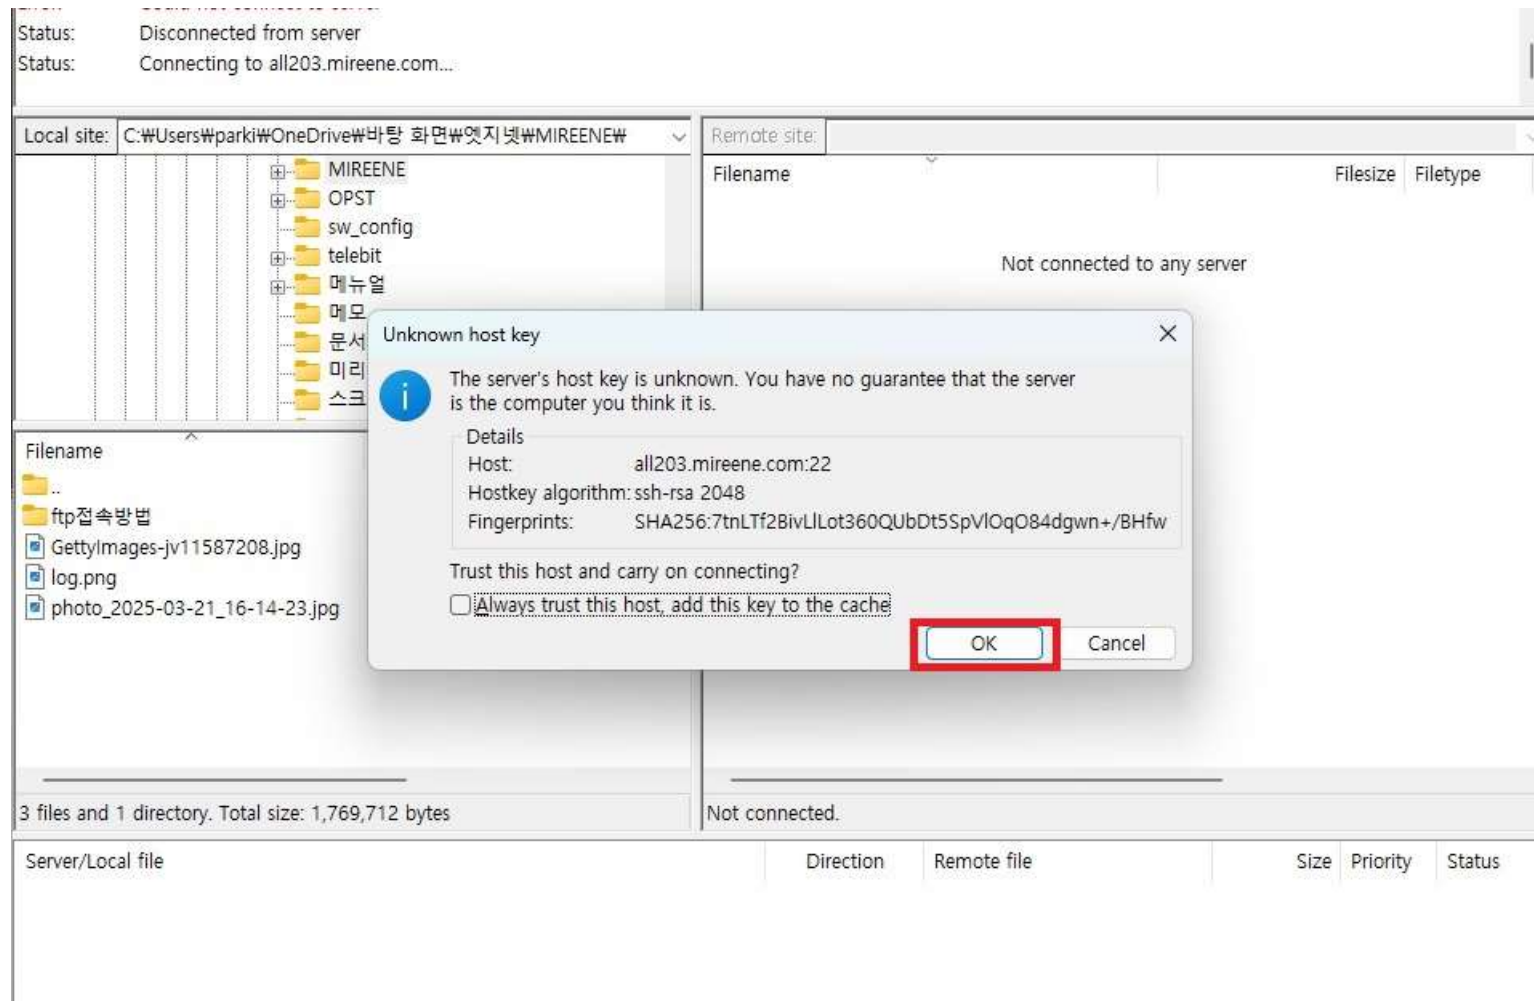

FTP 프로그램 실행 후 File(파일) -> Site Manager(사이트 관리자) 접속하여 설정 창을 열어줍니다.

Protocol(프로토콜, 전송방식) : SFTP

Port : 22

Host : 마이페이지 에서 확인 한 도메인(HOST)

User : 마이페이지에서 확인 한 FTP ID

Password : FTP 비밀번호 (분실한 경우 미리내 홈페이지 마이페이지에서 변경 가능)